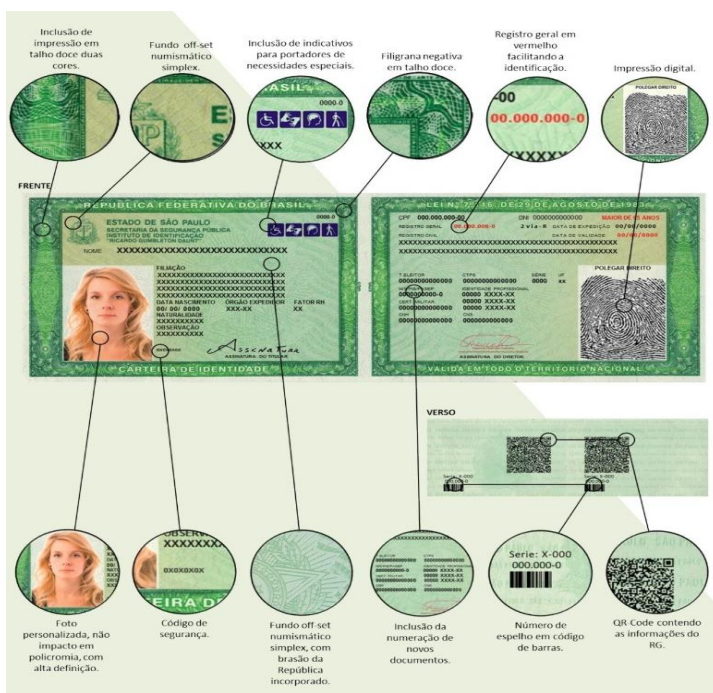

POUPATEMPO EMITE NOVO RG

A partir de hoje, os postos do Poupatempo estão emitindo um novo modelo de RG. Além de ter novos dispositivos que aumentam a segurança contra falsificação, o novo documento tem a possibilidade de inclusão de nome social, título de eleitor, numeração da carteira de trabalho e previdência social, numeração da carteira de habilitação, carteira nacional de saúde, entre outros. Também poderão constar no RG informações para portadores de necessidades especiais. A reformulação do documento atende ao decreto federal, que padroniza as novas cédulas de identidade. Até março de 2020, todos os estados devem atender a determinação.

LEIA + <http://bit.ly/2HelbL2>